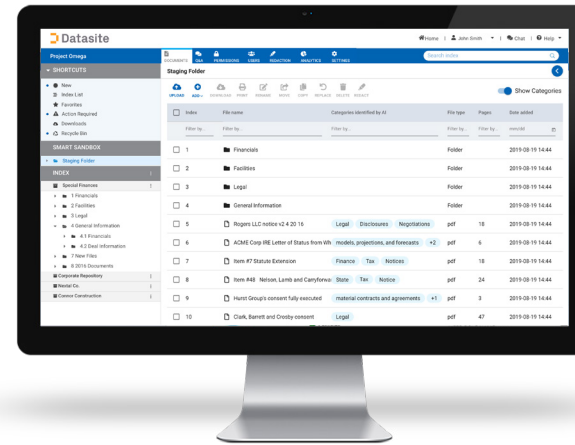

# Restructuration efficace

Partagez les informations en toute sécurité. Gérez facilement le contenu. Simplifiez vos processus. Datisite vous aide à résoudre les défis auxquels vous devez faire face, pour travailler efficacement dans le cadre d'une restructuration ou d'une réorganisation, avec le degré de précision dont vous avez besoin.

+25  
années  
d'expérience

+9,000  
datarooms créées  
en 2019

+120,000  
documents  
caviardés

24/7/365  
support  
client

Données collectées par Datisite Insights™

- **L'ensemble de vos besoins couvert** | Utilisez Datisite pour les financements et les renégociations de dettes, les faillites, les NPL, les cessions et carve-outs, les liquidations, les redressements, etc.
- **Une équipe d'experts dédiée** | Activez votre dataroom avec l'aide de nos chefs de projet dédiés. Ils vous conseilleront sur les bonnes pratiques et vous apporteront un support de bout en bout en 18 langues.
- **Prêt en quelques clics** | Gagnez du temps avec la catégorisation automatisée, le caviardage intégré, la recherche OCR et la prévisualisation de documents.

- **Un contrôle rationalisé** | Faites facilement participer les différentes parties prenantes grâce à des permissions progressives, les rapports d'accès aux documents, le forum Q&A et une fonction analytique détaillée.
- **Flexibilité tarifaire** | Obtenez le forfait qui vous convient. Nous élaborerons une solution adaptée à vos objectifs et à vos délais.

Datisite pour les  
restructurations

« Le nouvel outil de caviardage a considérablement réduit le temps que je passe à examiner et à gérer les documents ! »

Associé, cabinet d'avocats

« Datisite est très facile à utiliser. Cette simplicité nous a vraiment aidés à organiser et à partager les données avec plusieurs groupes de travail. »